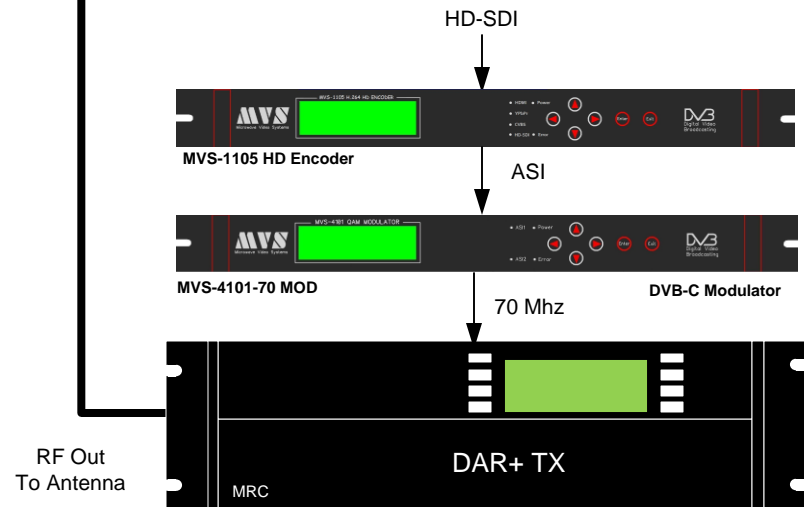

### HD-SDI OVER IF MVS 70Mhz QAM SYSTEM

2/7/12GHz

RX

MRC Radios  
DAR +