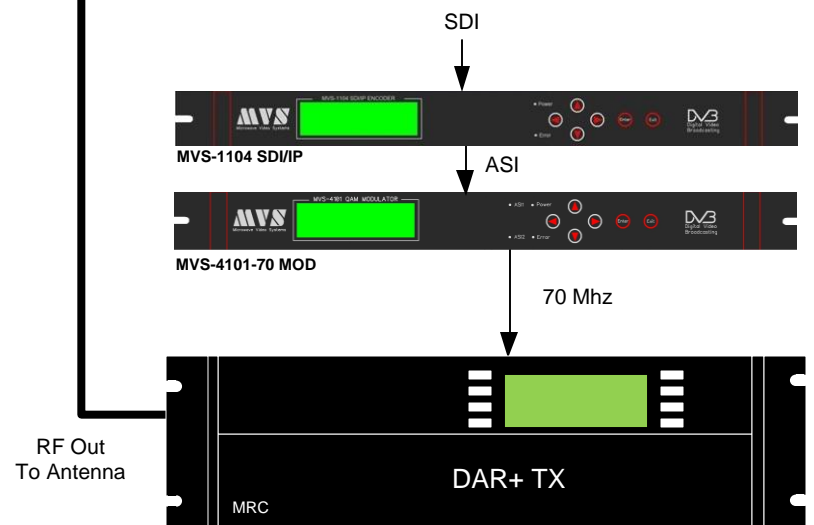

**ASI OVER IF
MVS 70Mhz QAM SYSTEM
W/SDI-IP ENCODER**

2/7/12GHz

DAR +
Radios