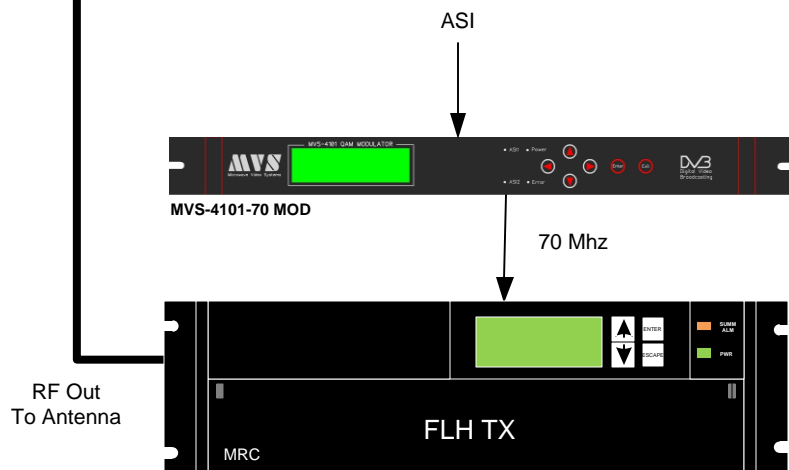

ASI OVER IF
MVS 70Mhz QAM SYSTEM

2/7/12GHz

TX

RX

FLH
Radios