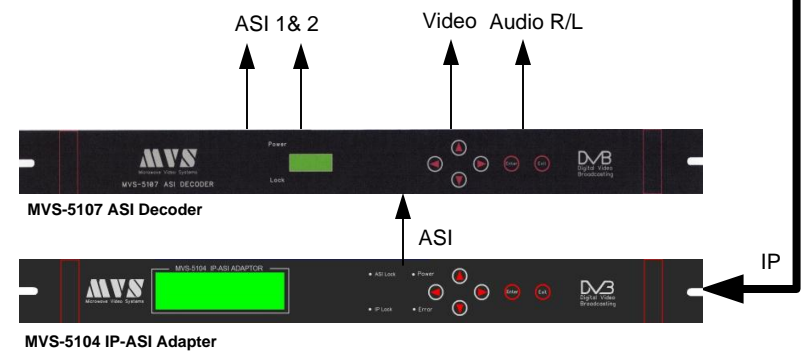

Nano Bridge M5

SDI-IP LINK

5 GHz

Nano Bridge M5

SDI

IP

MVS-1104 SDI/IP Encoder

MVS-5107 ASI Decoder

MVS-5104 IP-ASI Adapter

ASI 1 & 2

Video Audio R/L

ASI

IP