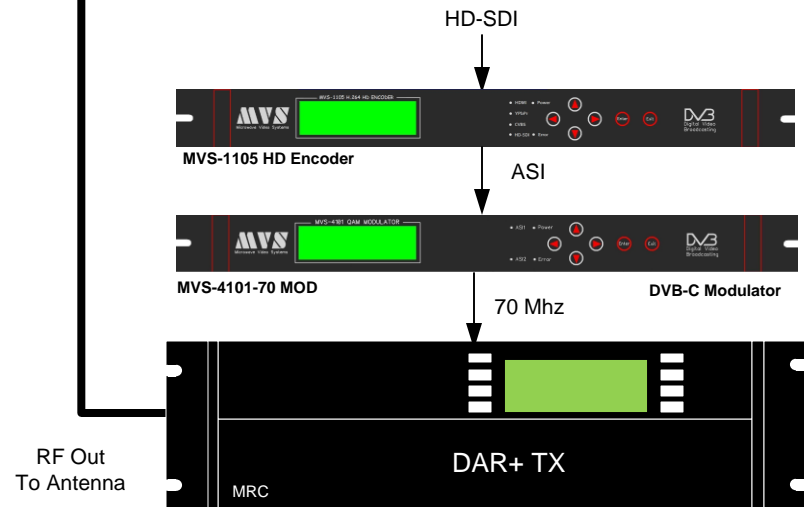

TX

HD-SDI OVER IF MVS 70Mhz QAM SYSTEM

2/7/12GHz

RX

MRC Radios
DAR +