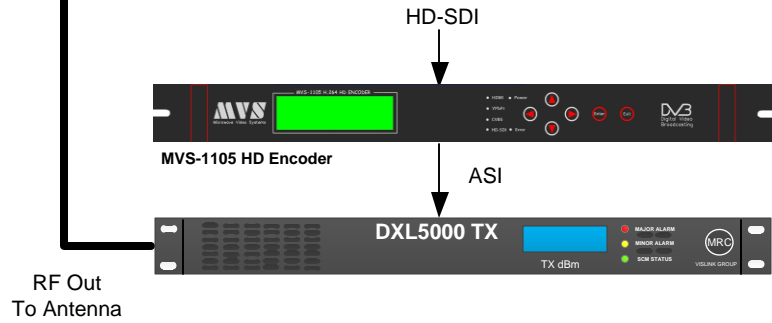

### HD-SDI OVER ASI DVD-T SYSTEM

2/7/12GHz

RX

MRC Radios  
DXL5000